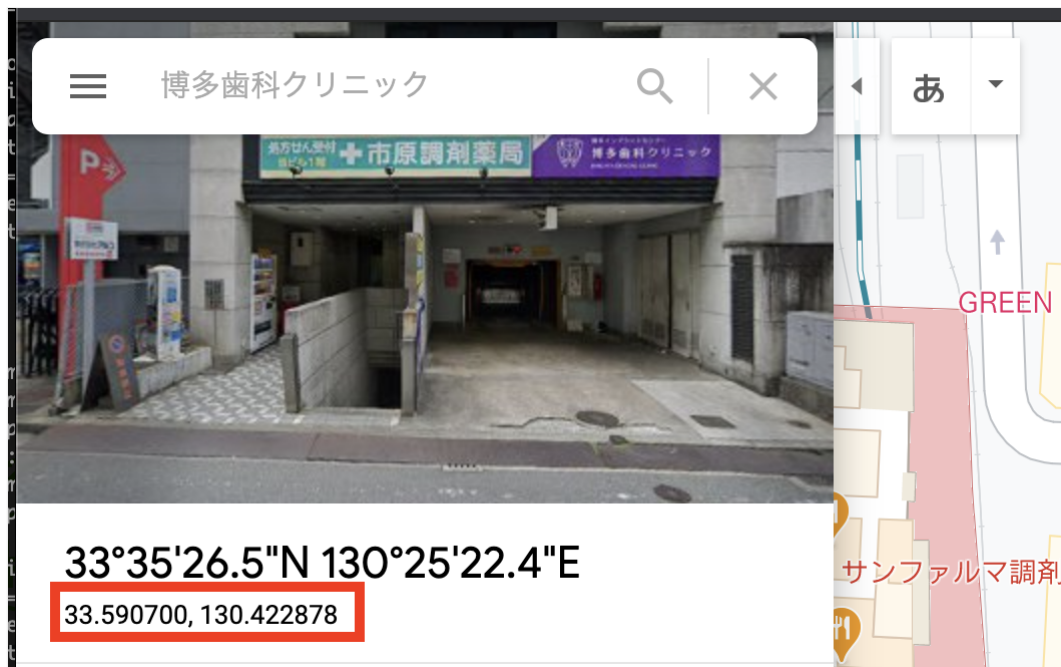

#407 product / mpcloud / operation /

MPクラウドクリニックHP連携手順(経度・緯度・ビューID)

Created by yuki_akiyama 2020-08-07 16:16

Updated by billy 2020-09-17 15:51

経度・緯度の取得手順

1. googlemapを拡大してクリニックのマーカース上で右クリックする

2. 「この場所について」をクリックする

3. 画面下部の情報をクリックする

4. 表示されている緯度経度をコピーしてkintone上に貼り付ける

ビューIDの取得手順

1. Cybozuにログインし、kinton内の全体検索で、対象クリニックを入力し検索する（例:やぎさわ内科・脳神経内科）
2. 下記アナリティクス情報を開き、IDとパスワードを取得

3. Googleアナリティクスへログインする
4. 対象クリニックを開く

5. 管理→アカウントユーザーの管理→ユーザー管理を表示より下記を追加する